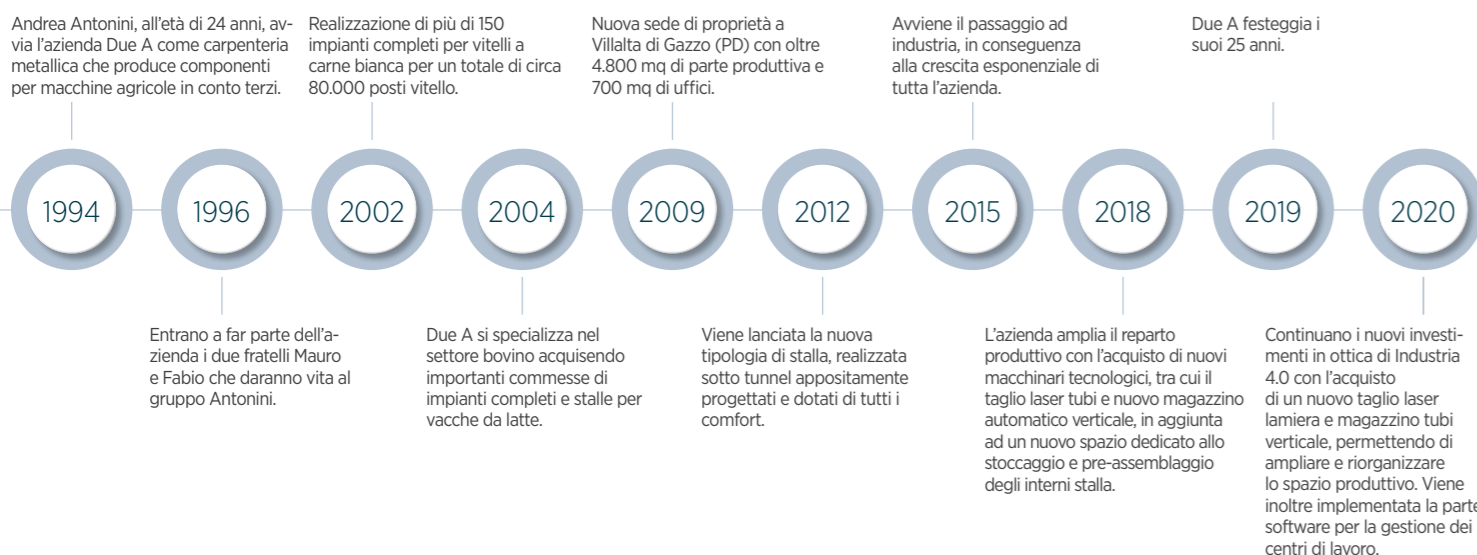

Grazie ai significativi investimenti degli ultimi anni, tutte le fasi produttive sono curate internamente e rispondono ad elevatissimi standard qualitativi. Le migliori certificazioni attestano l'impegno dell'azienda sul fronte della qualità e dell'innovazione.

ALCUNI NUMERI CHE PARLANO DI NOI

- 18 PAESI NEL MONDO
- 97 PERSONE IMPEGNATE
- 5370 TUNNEL INSTALLATI
- 1860 COSTRUZIONI ZOOTECNICHE

CHI SIAMO

DUEA AgriZooTech **DUEA** Industry **SA** Montaggi

DA 25 ANNI UN GRUPPO ANIMATO DALLA PASSIONE

DUEA opera con riconosciuta competenza nel settore della carpenteria metallica da più di 25 anni. Il team dinamico e altamente specializzato garantisce ai clienti un'elevata qualità di prodotto e servizio, dalla prima valutazione tecnica fino alla realizzazione chiavi in mano.